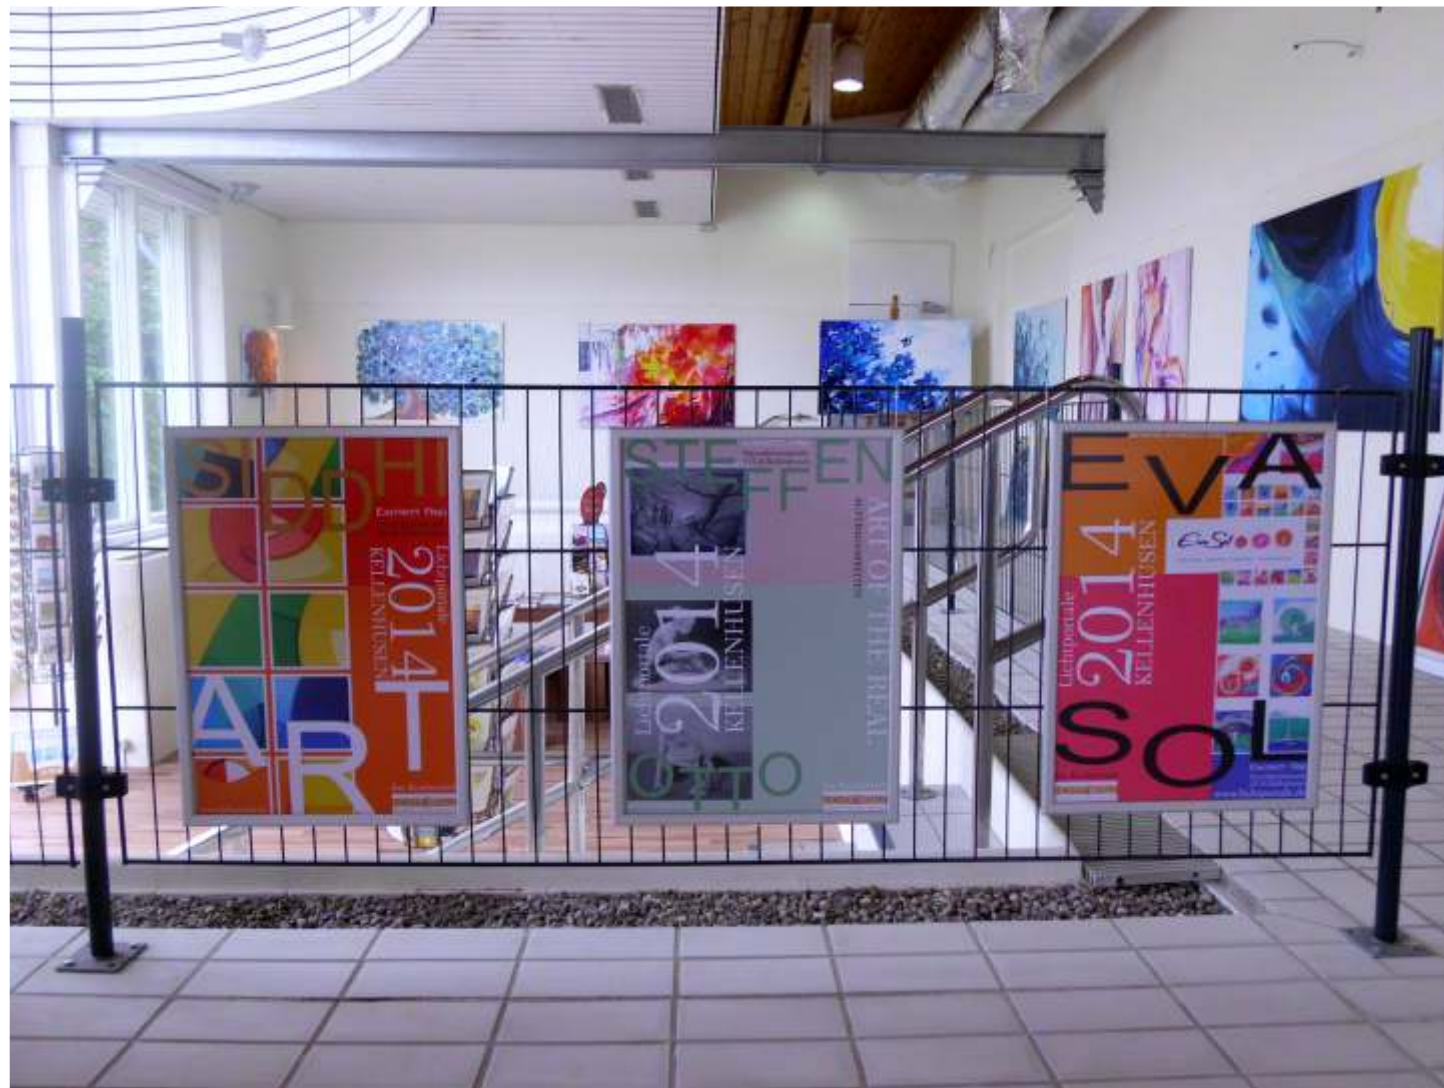

Körper Kunst Kultur

Lichtsäule 3

Lichtsäule 4

LICHTPÖRTALE

Körper Kunst Kultur

Eingang

LICHTPORTALE

Körper Kunst Kultur

Galerie 1

LICHTPÖRTALE

Körper Kunst Kultur

Siddhi Art Karten

LICHTPÖRTALE

Körper Kunst Kultur

Kunstausswahl - Eva Sol

Kunstwerke - eine Retrospektive EVA SOL

Siddhi Art Karten Kellenhusen

Büchertisch

Mitbringsel, Strandlektüre und CD's

LICHTPORTALE

Körper Kunst Kultur

Eingang

Ausblick hinter der Verkaufstheke

Flur Ausstellung von Eva Sol

1.Raum - Shiatsu Massage und Bilder Siddhi Art

1.Raum - Shiatsu Massage und Bilder Siddhi Art

1.Raum - Shiatsu Massage mit Blick aus dem Fenster

Flur Ausstellung von Eva Sol

Flur Ausstellung von Eva Sol

LICHTPORTALE
Körper Kunst Kultur